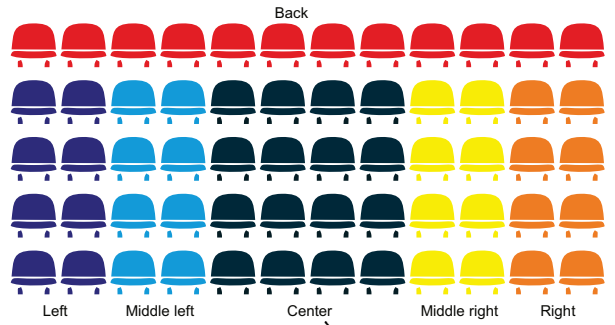

Corona-Conductor

Solo für Dirigent und Publikum

Einsatz für Publikum

laut einatmen

Sch _____

Sch_ ausklingen lassen

Stamping

möglichst beidbeinig

MUSIKVERLAG HAFNER

Dorfwerfen 180

5452 Pfarwerfen

Tel. 06468/20001 Fax: 06468/20001

http://www.mvhafner.com/ E-mail: info@mvhafner.com

Partitur

Corona-Conductor

Solo für Dirigent und Publikum

Gerhard Hafner

2

Corona-Conductor

Carlson #110

Left Middle left Center Middle right Right Back

1 2 3 4

5 6 7 8

9 10 11

12 13 14 15

16 17 18 19

Sch _____ Tap quarter with one foot

20 21 22 23 24

25 26 27 28

29 30 31 32 33

34 35 36 37

38 39 40 41